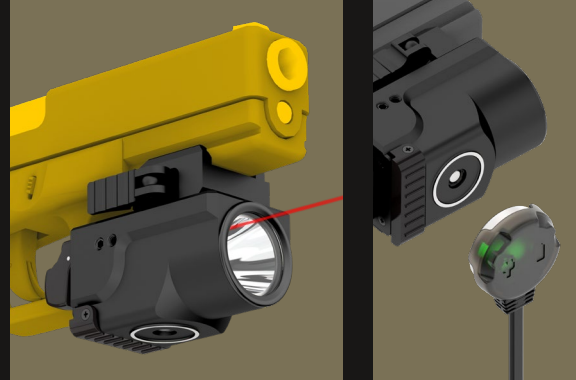

LATARKI DO BRONI

Nowa linia latarek do broni od Armytek. Obejmuje modele pistoletowe i karabinowe. W linii znajdują się latarki ze światłem białym, dodatkowym laserem wskazującym w kolorze zielonym, czerwonym lub podczerwieni, a także oświetlaczem podczerwieni.

SPECYFIKACJA

Model	Strumień świetlny	Zasięg światła	Czas pracy	Strobe	Białe światło	Laser	IR światło	IR laser
Buckler M1	700 lm	105 m	1 godz 5 min	●	●			
Buckler M1L	800 lm	145 m	1 godz 5 min	●	●	●		
Buckler M2L Pro	1300 lm	210 m	1 godz 40 min	●	●	●		
Roundel C1L	500 lm	130 m	2 godz 16 min	●	●	●		
Roundel C2 Pro	1300 lm	210 m	3 godz 20 min	●	●	●		
Roundel C2L Pro	1300 lm	210 m	3 godz 20 min	●	●	●		
Roundel C2IRL Pro	1300 lm	210 m	3 godz 20 min	●	●	●		●
Roundel C2 Combo	800 lm	250 m	3 godz 20 min	●	●	●	●	●
Parma C2 Pro	1500 lm	350 m	6 godz 30 min	●	●	●	●	
Parma C2IR Pro	1250 lm	320 m	1 godz 50 min	●	●		●