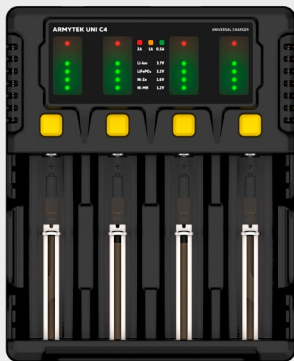

ŁADOWARKI

Potężne i uniwersalne inteligentne ładowarki

UNIERSALNE ŁADOWARKI

Uniwersalne ładowarki z wbudowanym zasilaczem i zasilaczem samochodowym w zestawie. Jednocześnie ładowane są 4 akumulatory różnych typów (2 akumulatory do Uni C2) prądem do 2A. Obsługują ponad 50 typów akumulatorów.

- Wielokolorowe wskazanie LED z 5 diodami na kanał
- Inteligentne automatyczne wykrywanie typu akumulatora, poziomu naładowania i optymalnego prądu

- Obsługa akumulatorów Li-Ion, Ni-MH, Ni-Cd, LiFePO₄ i Ni-Zn
- Szybkie ładowanie prądem do 2A
- Możliwość ręcznego wyboru ustawień za pomocą jednego przycisku na kanał
- Zawsze widoczne wskazanie prądu i poziomu naładowania akumulatora na każdy kanał (bez dotykania przycisku)
- Funkcja aktywacji mocno rozładowanego i śpiącego akumulatora

UNI C4