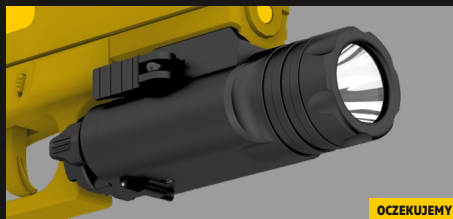

OCZEKUJEMY

ROUNDEL C2 PRO 1300 lm, 210 m

Białe światło

White 6957713004020 F09601C

Kompaktowa latarka dużego zasięgu z białym światłem do montażu na pistolecie lub karabinie. Zasilana dwiema bateriami litowymi CR123A. Połączenie zwartości, jasności 1300 lm i zasięgu 210 m – jest jednym z najlepszych wskaźników wśród analogów. Kompatybilna ze specjalnie zaprojektowanym włącznikiem żelowym.