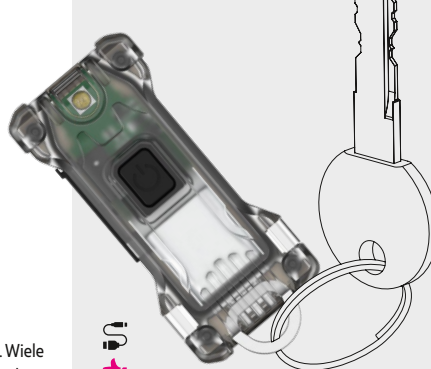

1 LATARKA CZOŁOWA (ZIPPY ES, ZIPPY ES WR, SERIA CRYSTAL)

Miękka elastyczna opaska na głowę. Specjalna konstrukcja z przemyślanym układem optycznym zapewnia wygodny kąt wiązki przy minimalnej utracie światła do stosowania na bliskich dystansach. Obrótowy o 360° uchwyt na czoło z magnesem (Zippy ES, Zippy ES WR).

2 LATARKA DO CODZIENNEGO UŻYTKU

Lekka i kompaktowa obudowa. Możliwość zamocowania na torbie, kieszeni, pasku lub bejsbolówce za pomocą klipsa ze stali. Dodatkowy plastikowy klips, a także uchwyt z magnesem do mocowania na metalowych powierzchniach (Zippy ES, Zippy ES WR).

3 LATARKA DO KLUCZY

Super wytrzymały pierścień na kółko na klucze lub pasek na rękę.

4 TRYB LAMPY

Działa bezpośrednio z Powerbanku lub dowolnego źródła zasilania USB.

5 LATARKA SPORTOWA (SERIA CRYSTAL)

Obudowa z wytrzymałych materiałów. Wiele opcji mocowania, dodatkowe akcesoria do umieszczenia na sprężce sportowym.

6 ŚWIATŁO HAMOWANIA ROWERU (CRYSTAL PRO)

Zintegrowany akcelerometr 3D, aktywacja dodatkowych czerwonych diod podczas hamowania.

7 LATARKA SYGNAŁOWA (SERIA CRYSTAL, ZIPPY ES WR)

Różne tryby pracy, światło dookólne.

- Wygodne sterowanie jednym przyciskiem
- Kolorowe wskazanie procesu ładowania
- Standard IP67: niezawodna ochrona przed pyłem, zanurzenie na głębokość 1 metra przez 30 minut. Wytrzymuje upadki z wysokości do 10 metrów

ZIPPY 160 lm, 15 m

3 w 1 Na klucze, Na co dzień, Lampa

Grey	6957713002675	F06001G
Blue	6957713002682	F06001B
Green	6957713002699	F06001GR
Yellow	6957713002705	F06001Y
Red	6957713003535	F06001R
Pink	6957713003528	F06001P

Ultracienka i lekka kompaktowa multi-latarka, podstawowy model serii. Wytrzymały pierścień i odpinany klips do noszenia na kluczach, w kieszeni lub na plecaku. W pełni świecąca obudowa, szeroki kąt świecenia, wbudowany akumulator Li-Pol 100 mAh.

6 KOLORÓW DO WYBORU: Pink Quartz, Red Ruby, Yellow Amber, Green Jade, Blue Sapphire, Grey Onyx