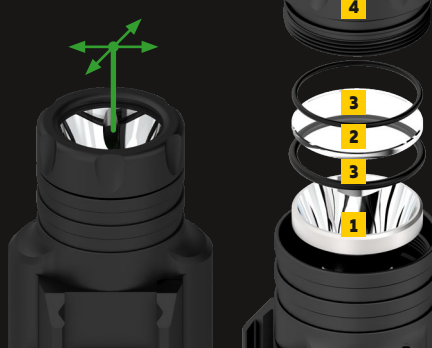

OCZEKUJEMY

BUCKLER M2L PRO 1300 lm, 210 m

2 w 1 Białe światło, Laser

White 6957713004006 F09401CGL

Dalekosiężna kompaktowa latarka 2 w 1 z białym światłem i zielonym wskaźnikiem laserowym do montażu na pistolecie lub karabinie. Wbudowany akumulator Li-Pol 1000 mAh. Połączenie zwartości, jasności 1300 lm i zasięgu 210 m – jest jednym z najlepszych wskaźników wśród analogów. Kompatybilna ze specjalnie zaprojektowanym włącznikiem żelowym.

Kompaktowe latarki z ładowarką magnetyczną do użytku cywilnego. W serii znajdują się modele ze światłem białym, a także z dodatkowym czerwonym lub zielonym wskaźnikiem laserowym. Latarki Buckler posiadają zintegrowane mocowanie, które jest kompatybilne ze wszystkimi popularnymi szynami taktycznymi. Przemysłowa konstrukcja przełączników zapewnia wygodną obsługę obiema rękami i szybki dostęp do trybu Strobe. Pojemny wbudowany akumulator ładuje się bez konieczności wyjmowania latarki z pistoletu.

Niezależna regulacja wskaźnika laserowego w dwóch osiach w celu precyzyjnego ustawienia lasera i punktu celowania