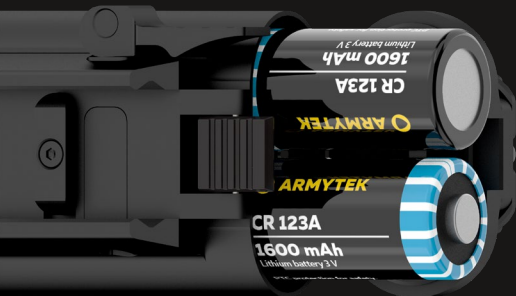

ROUNDEL

Latarki na baterie litowe CR123A do użytku cywilnego i dla sił specjalnych. W serii znajdują się modele ze światłem białym, a także z dodatkowym światłem IR, zielonym, czerwonym oraz IR wskaźnikiem laserowym. Latarki Roundel posiadają zintegrowane mocowanie, które jest kompatybilne ze wszystkimi popularnymi szynami taktycznymi. Przemysłowa konstrukcja przełączników zapewnia wygodną obsługę obiema rękami i szybki dostęp do trybu Strobe. Modele z tej serii są kompatybilne z wielofunkcyjnym włącznikiem żelowym dla najwygodniejszego użytkowania na karabinie.

Działa na dwie baterie litowe CR123A