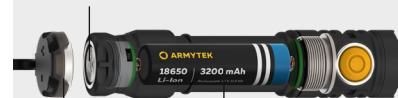

MAGNETYCZNA ŁADOWARKA

AKUMULATOR W ZESTAWIE

Cichy przycisk elektroniczny i niezawodny port magnetyczny

Modele **PRO** są kompatybilne z magnetycznym włącznikiem żelowym