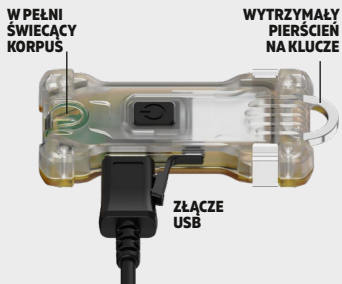

Wersja Zippy ES z dodatkowym czerwonym światłem do biwakowania, wędkowania i codziennego użytku. Niesamowicie jasne jak na latarkę tej wielkości czerwone światło nie przyciąga owadów, niewidoczne dla ryb i jest wygodne do widzenia w nocy.

SILNE  
MAGNYSY

KLIPS NA  
CZAPKĘ

STALOWY  
KLIPS

MOCOWANIE  
NA CZOŁO

W PEŁNI  
ŚWIĄCĄCY  
KORPUS

WYTRZYMAŁY  
PIERŚCIEŃ  
NA KLUCZE

ZŁĄCZE  
USB

**CRYSTAL PRO** 220/43 lm, 14/5 m