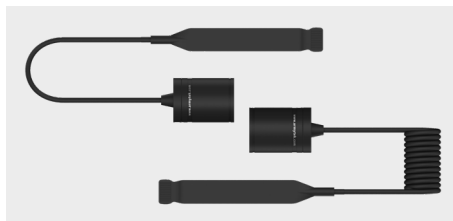

## WŁĄCZNIKI ŻELOWE

**MRS-01** 6957713003504 A04901

MRS-01 – seria magnetycznych włączników żelowych z możliwością natychmiastowego (tylko po naciśnięciu przycisku) lub stałego włączenia światła. Łatwy montaż na latarce jednym ruchem, bez konieczności odkręcania tylnej pokrywy. W serii znajdują się modele do latarek taktycznych Armytek z ładowaniem magnetycznym, a także modele do latarek serii Partner.