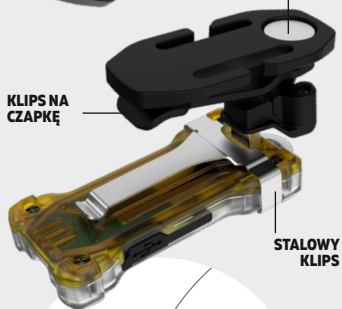

Kompaktowa multi-latarka Zippy w rozszerzonej konfiguracji. Unikalny, obrotowy o 360° plastikowy uchwyt z magnesem, klipsem i opaską na głowę do wielofunkcyjnego użytku.

**ZIPPY ES WR** 120/30 lm, 12/6 m

SILNE  
MAGNYSY

KLIPS NA  
CZAPKĘ

STALOWY  
KLIPS

MOCOWANIE  
NA CZOŁO

W PEŁNI  
ŚWIĄCĄCY  
KORPUS

WYTRZYMAŁY  
PIERŚCIEŃ  
NA KLUCZE

ZŁĄCZE  
USB

**CRYSTAL PRO** 220/43 lm, 14/5 m