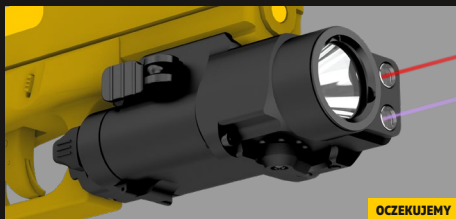

OCZEKUJEMY

ROUND EL C2 COMBO 800 lm, 250 m

4 w 1 Białe światło, Laser, IR światło, IR laser

White 6957713004051 F09701CC

Uniwersalna latarka 4 w 1 z białym światłem, światłem IR oraz czerwonym i IR wskaźnikiem laserowym do montażu na pistolecie lub karabinie. Zasilana dwiema bateriami litowymi CR123A. Specjalnie zaprojektowana do użytku przez siły specjalne przy rozwiązywaniu problemów taktycznych. Przełącznik dźwigniowy do wyboru trybu pracy. Kompatybilna ze specjalnie zaprojektowanym włącznikiem żelowym.