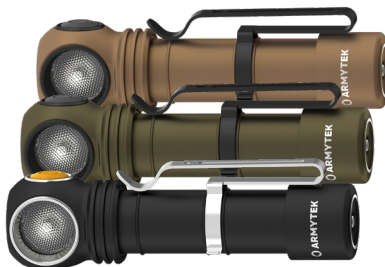

WIZARD C2 PRO 2500 lm, 131 m

3 w 1 Czołówka, Na co dzień, Sportowa

White	6957713002613	F08701C
Warm	6957713002620	F08701W
White (Olive)	6957713004150	F08701CO
White (Sand)	6957713004143	F08701CS

Odnowiona wersja legendarnej multi-latarki Wizard Pro. Mocny, profesjonalny model z dwoma opcjami sterowania i dużym dla szerokiej wiązki światła zasięgiem światła.

WIZARD C1 PRO 1000 lm, 100 m

4 w 1 Czołówka, Na co dzień, Sportowa, Na klucze

White	6957713002552	F09001C
Warm	6957713002569	F09001W

Kompaktowy i lekki profesjonalny model zapewniający jeszcze wygodniejsze noszenie w kieszeni, otwór w tylnej pokrywie na brelok do kluczy lub pasek na rękę. Funkcjonalność wersji Pro i zwartość.