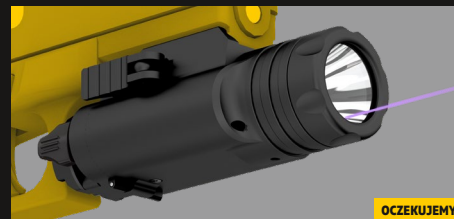

OCZEKUJEMY

ROUNDEL C2IRL PRO 1300 lm, 210 m

2 w 1 Białe światło, IR laser

White 6957713004044 F09601CIRL

Kompaktowa latarka 2 w 1 dużego zasięgu z białym światłem oraz IR wskaźnikiem laserowym do montażu na pistolecie lub karabinie. Zasilana dwiema bateriami litowymi CR123A. Połączenie zwartości, jasności 1300 lm i zasięgu 210 m – jest jednym z najlepszych wskaźników wśród analogów. Kompatybilna ze specjalnie zaprojektowanym włącznikiem żelowym.